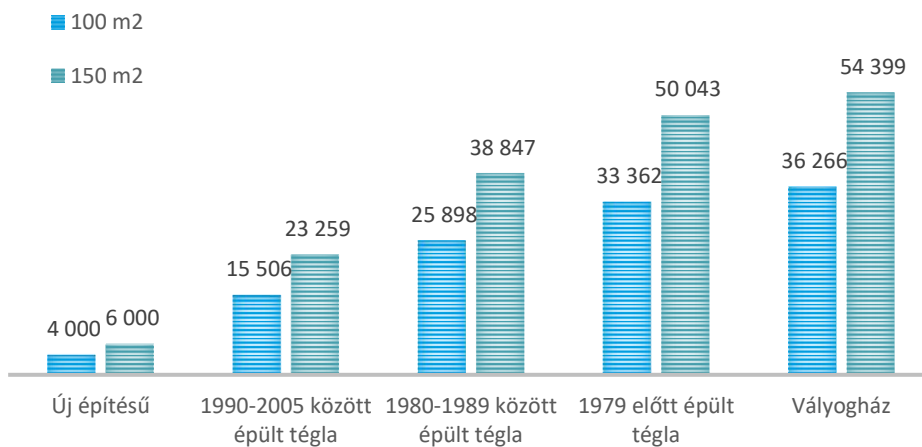

NHP Zöld Otthon Programban megvalósított házak előnye más családi házakhoz képest

ÉVES ENERGIAMEGTAKARÍTÁS (kWh)