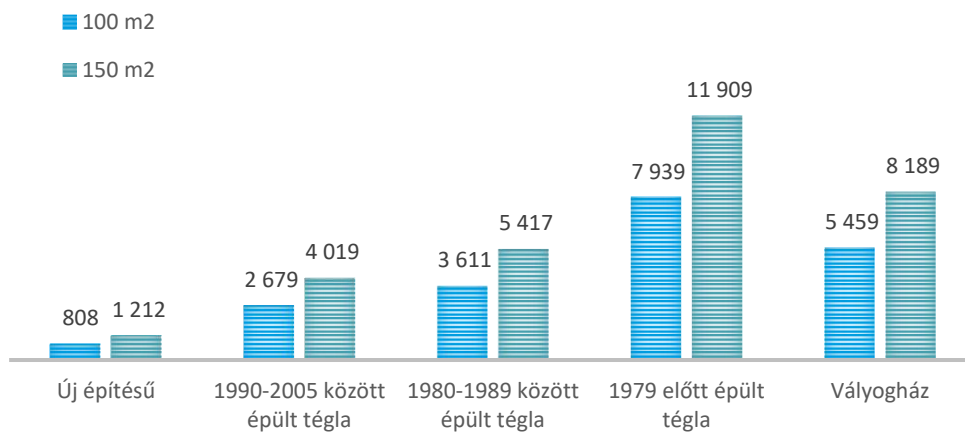

ÉVES CO2 KIBOCSÁTÁS CSÖKKENÉS (kg CO₂e)