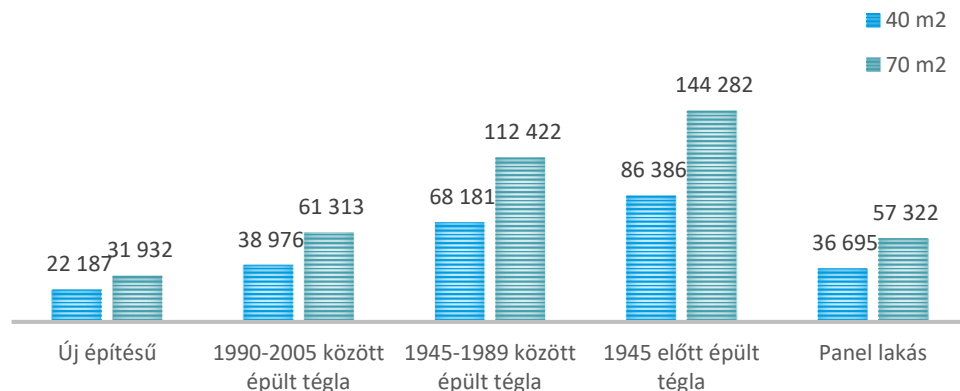

NHP Zöld Otthon Programban megvalósított lakások előnyei más társasházi lakásokhoz képest

ÉVES ENERGIAMEGTAKARÍTÁS (kWh)

ÉVES CO2 KIBOCSÁTÁS CSÖKKENÉS (kg CO₂e)

ÉVES REZSIKÖLTSÉG CSÖKKENÉS (Ft)

NHP Zöld Otthon Programban megvalósított házak előnye más családi házakhoz képest